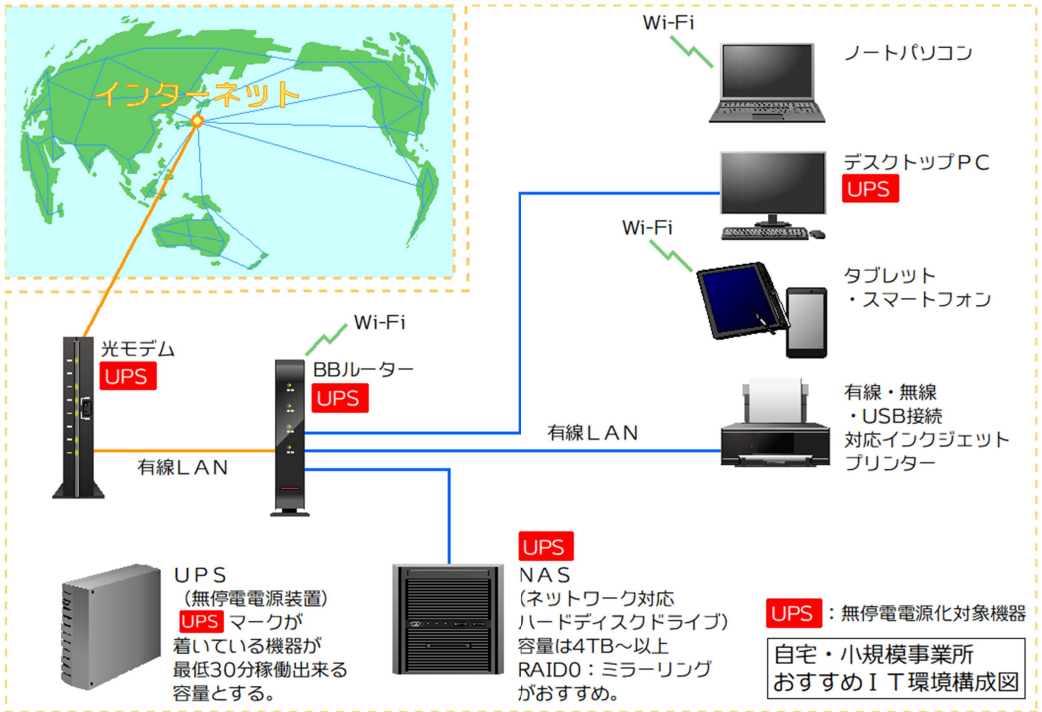

ご利用料金は、毎月2,500円/1時間(税込)です。
ITに関する支援します。